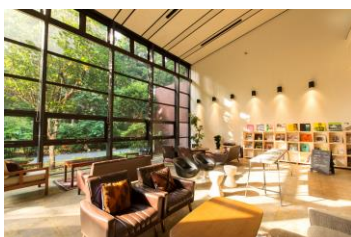

期間限定！お得なプランをご用意しました！

宿泊付き会議・研修プラン

昭和の森フォレストビレッジは、森林に囲まれた最大80名が宿泊可能な合宿施設
大規模な合宿や研修旅行から小規模のものまで様々なシーンでご利用いただけます

plan1

受付期間：2019/12/01～2020/02/29

新入社員研修オススメ！ 会場費などすべてコミコミ9,500円プラン！

さらに！5連泊以上の場合は9,000円でご案内いたします！

- ・1名様あたり6,380円～
- ・研修室1時間当たり ¥1,500～
- ・懇親会場おひとり様 ¥300～

プラン特典

ドリンクサービス

プランに含まれるもの

宿泊費（1泊3食）、ホワイトボード、プロジェクター、スクリーン、スピーカー、マイク
フットサルボール、ビブス等

WEBからのご予約の方
<http://forestvillage.jp/contact/>

お電話からのご予約の方
03-6632-2162 受付時間：9:30～17:30