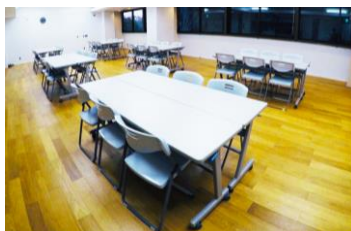

期間限定！お得なプランをご用意しました！

宿泊付き会議・研修プラン

昭和の森フォレストビレッジは、森林に囲まれた最大80名が宿泊可能な合宿施設
大規模な合宿や研修旅行から小規模のものまで様々なシーンでご利用いただけます

plan1

受付期間：2019/12/01～2020/02/29

新入社員研修オススメ！ 会場費などすべてコミコミ9,500円プラン！

さらに！5連泊以上の場合は9,000円でご案内いたします！